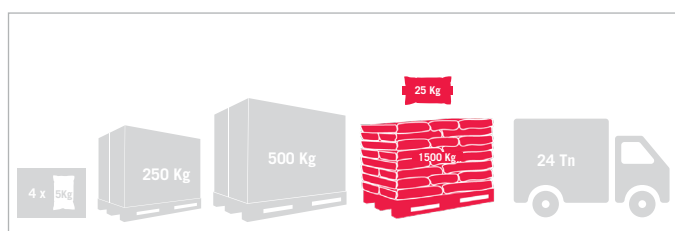

DOSIS Y MODO DE EMPLEO

Las dosis de aplicación dependerá, principalmente del **nivel de producción** esperado por el cultivo a fertilizar y el **tipo de suelo**. Para su adecuado funcionamiento debe de ser aplicado mediante equipos de localización, según la práctica de cultivo. Su **granulometría de precisión** le permite ser repartido y manipulado por todo tipo de equipos, asegurando un reparto perfecto.

CULTIVOS	APLICACION	Kg/Ha
Cereales hasta 4 Tm/Ha	Fondo	40-60
Cereales de alta productividad.	Starter	25-40
Maiz	Starter	25-40
Leguminosas	Fondo	25-40
Colza	Fondo	40-60
Girasol	Starter	25-40
Algodón	Fondo	40-60
Remolacha	Starter	25-40
Patata	Starter	25-40
Cebolla	Starter	25-40
Otros		

PRESENTACIÓN

FICHA MASTER: Describe las características y propiedades del producto de forma facultativa. Para una mayor información o documentación (EPF, FDS, etc.), consultar con el Departamento Técnico.

Fertinagro Biotech S.L. | Polígono Industrial La Paz, Parcela 185 - 44195 Teruel | Tel.: (+34) 978 618 070 | info@fertinagro.es | TERVALIS